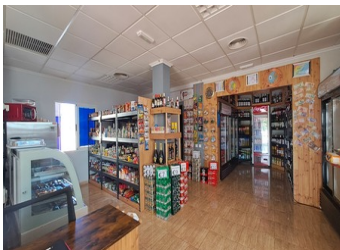

COMMERCIAL À VENDRE À TORREVIEJA - 52,000

 Chambres: 0

 Construire: 120m²

 Pool:

 Salles de bain: 1

 Parcelle: m²

 Référence: SWDF1762

Description de la Propriété