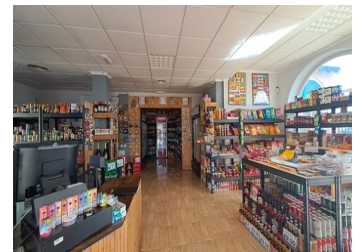

COMMERCIAL À VENDRE À TORREVIEJA - 52,000

 Chambres: 0

 Construire: 120m²

 Pool:

 Salles de bain: 1

 Parcelle: m²

 Référence: SWDF1762

Description de la Propriété